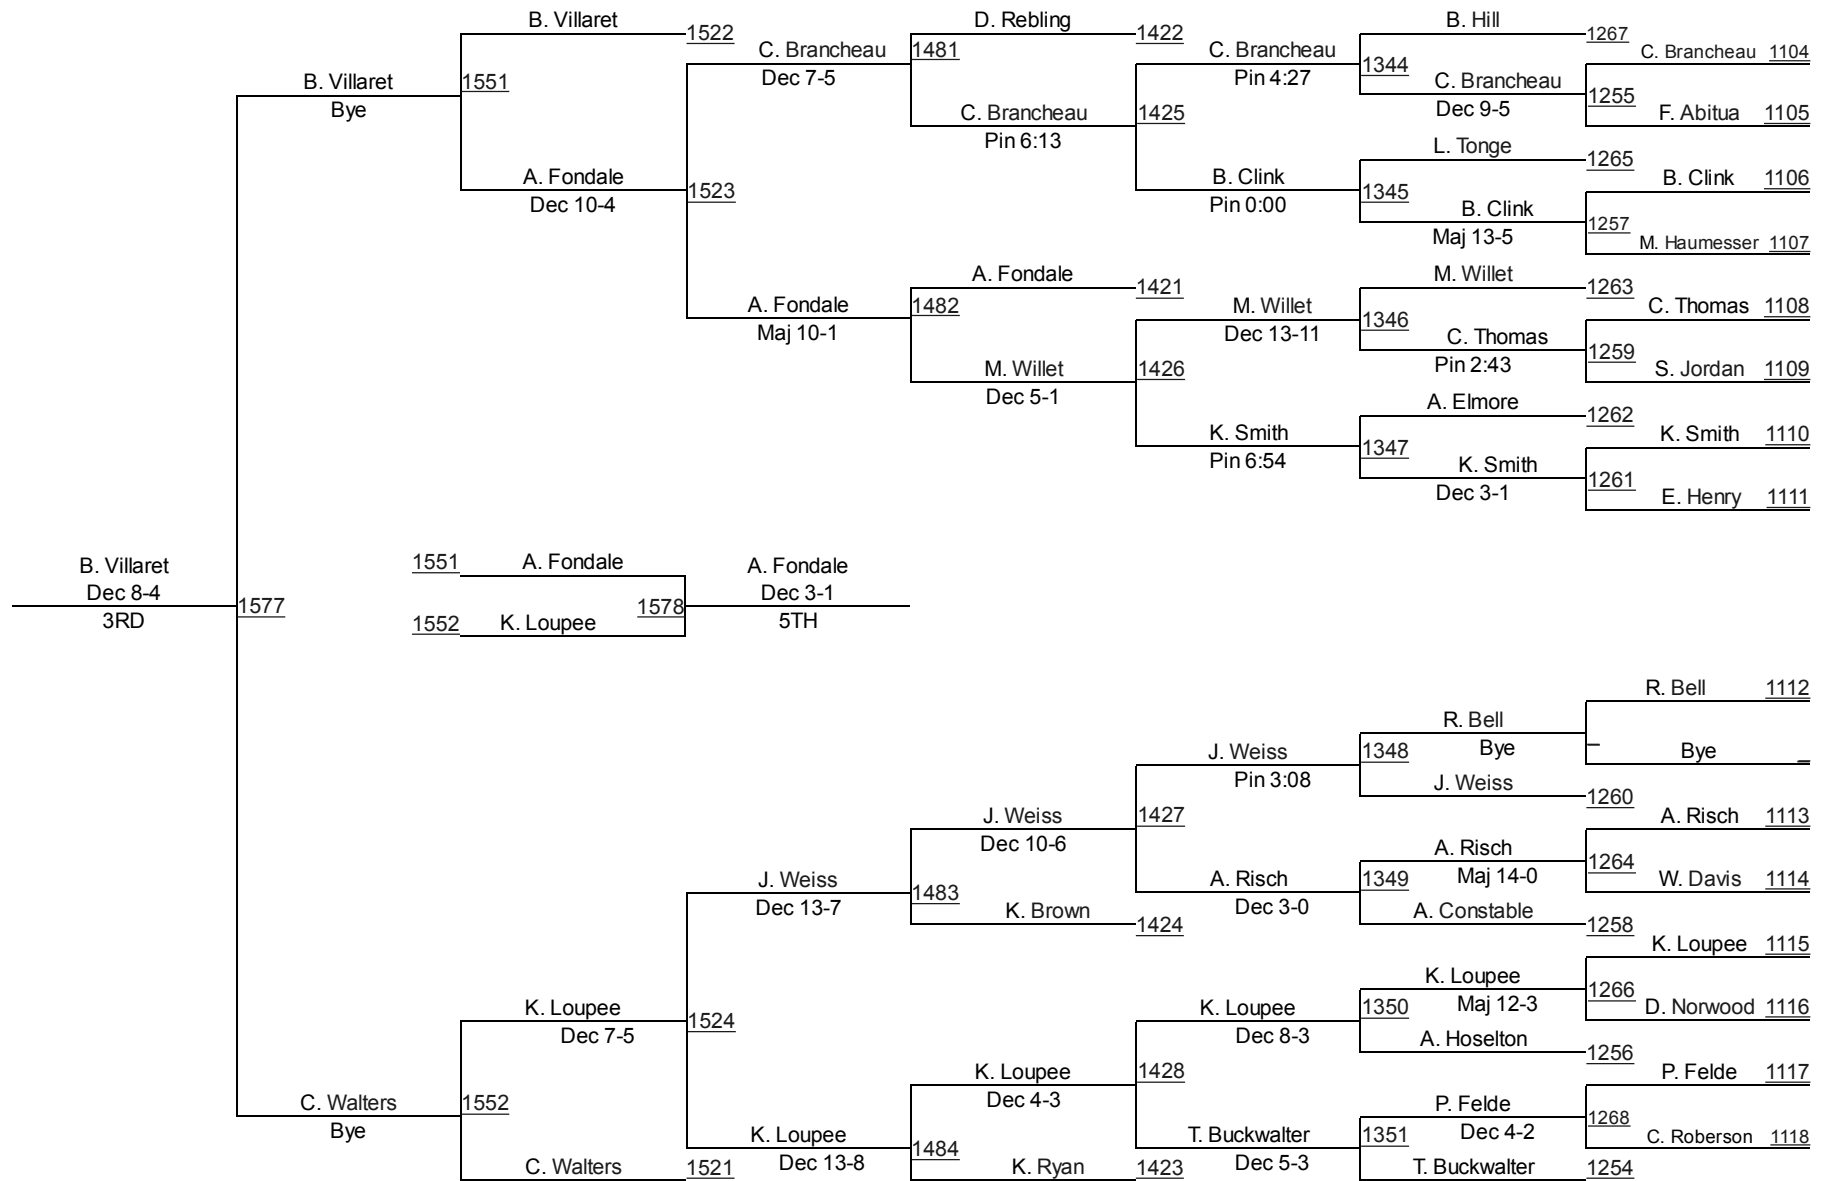

Freshman/Sophomore 165