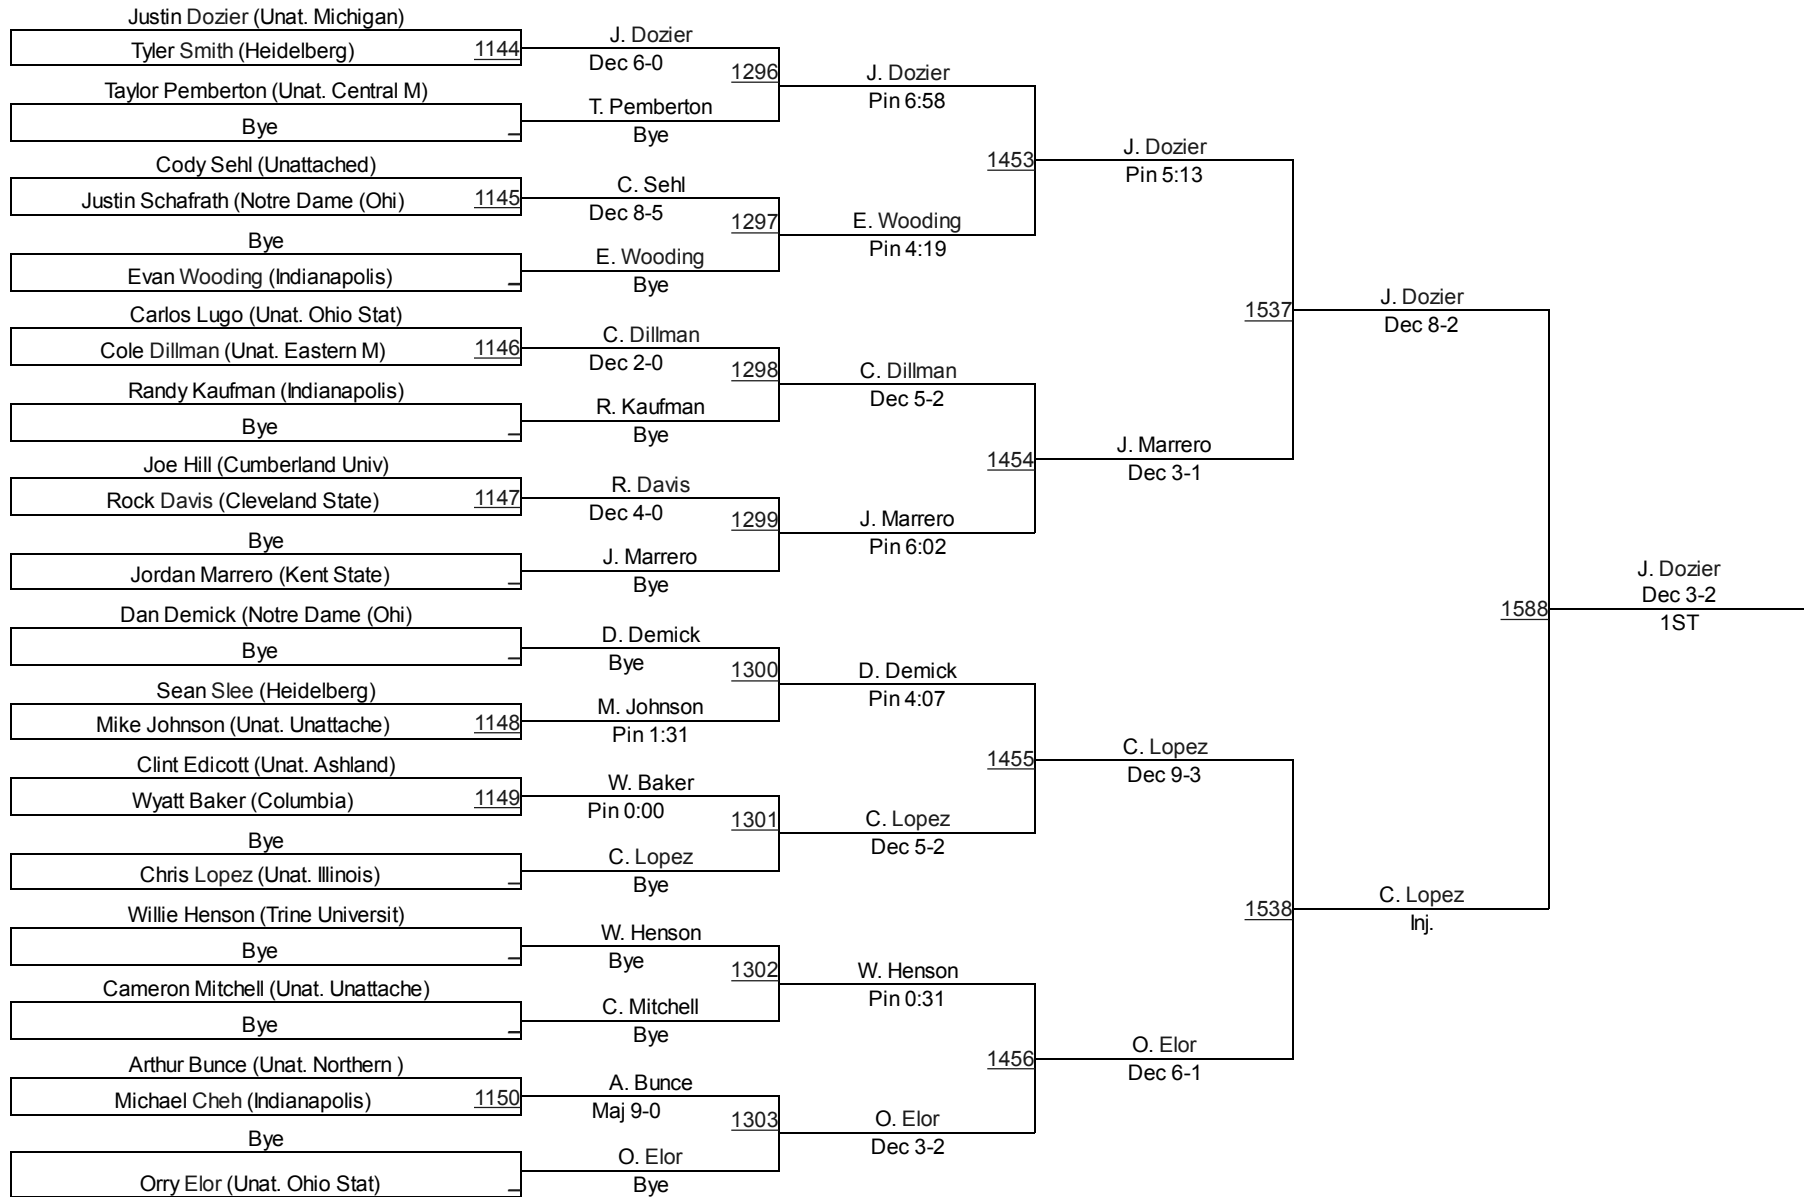

1421	A. Fondale Dec 8-2	C. Walters Dec 4-2	
1422	D. Rebling Dec 7-2	M. Ottinger Dec 8-2	
1423	B. Villaret Pin 0:50	B. Villaret Dec 8-3	
1424	K. Brown Dec 6-4	N. Proctor Dec 10-3	
1521	M. Ottinger Dec 3-2		
1522	N. Proctor Dec 5-3		
1576	N. Proctor Dec 3-2 1ST		

Freshman/Sophomore 197

Freshman/Sophomore 197

Michigan State Open

Freshman/Sophomore 285

Freshman/Sophomore 285