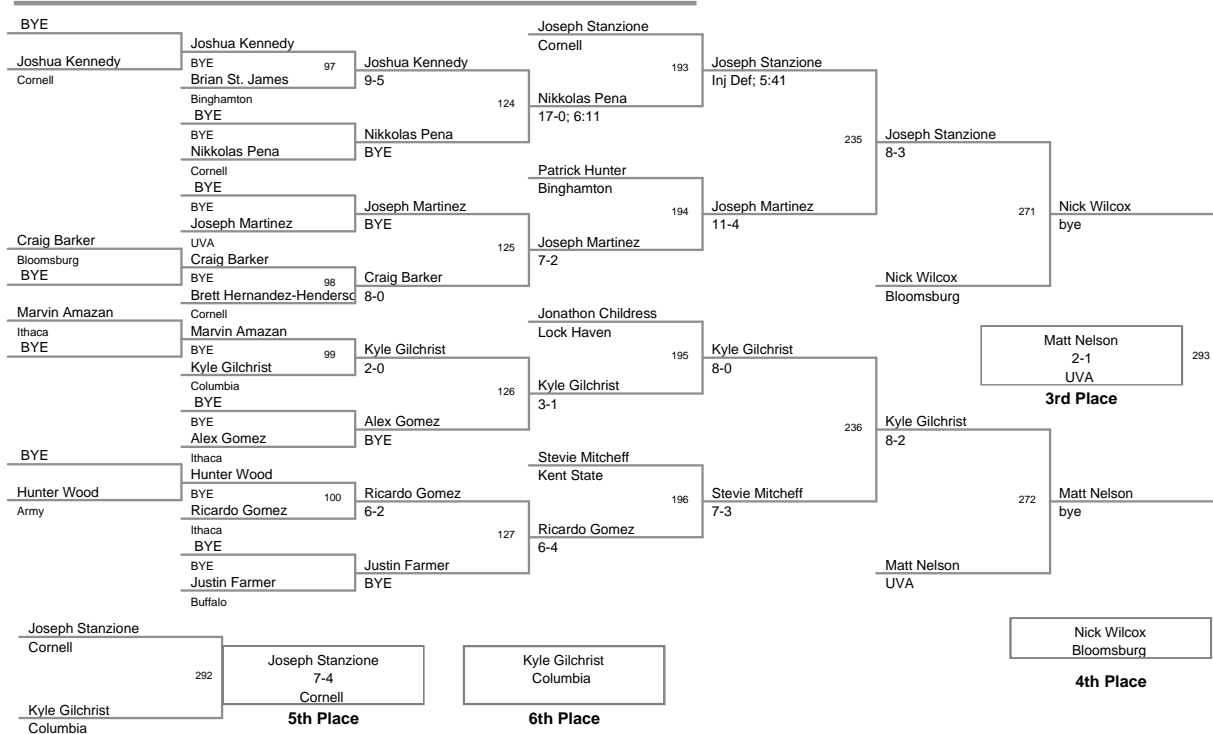

Plc	Points	Team	CH	CONS
1	186.5	Cornell	-	-
2	150	Kent State	-	-
3	126.5	UVA	-	-
4	95	Columbia	-	-
5	81	Drexel	-	-
6	78.5	Bloomsburg	-	-
7	73	Army	-	-
8	71.5	Lock Haven	-	-
9	64	Binghamton	-	-
10	49	Buffalo	-	-
11	42	Minnesota	-	-
12	23.5	Ithaca	-	-

2011_Body_Bar
2011_Body_Bar Division

125 Lbs

2011_Body_Bar
2011_Body_Bar Division

133 Lbs

2011_Body_Bar
2011_Body_Bar Division

141 Lbs

2011_Body_Bar
2011_Body_Bar Division

149 Lbs