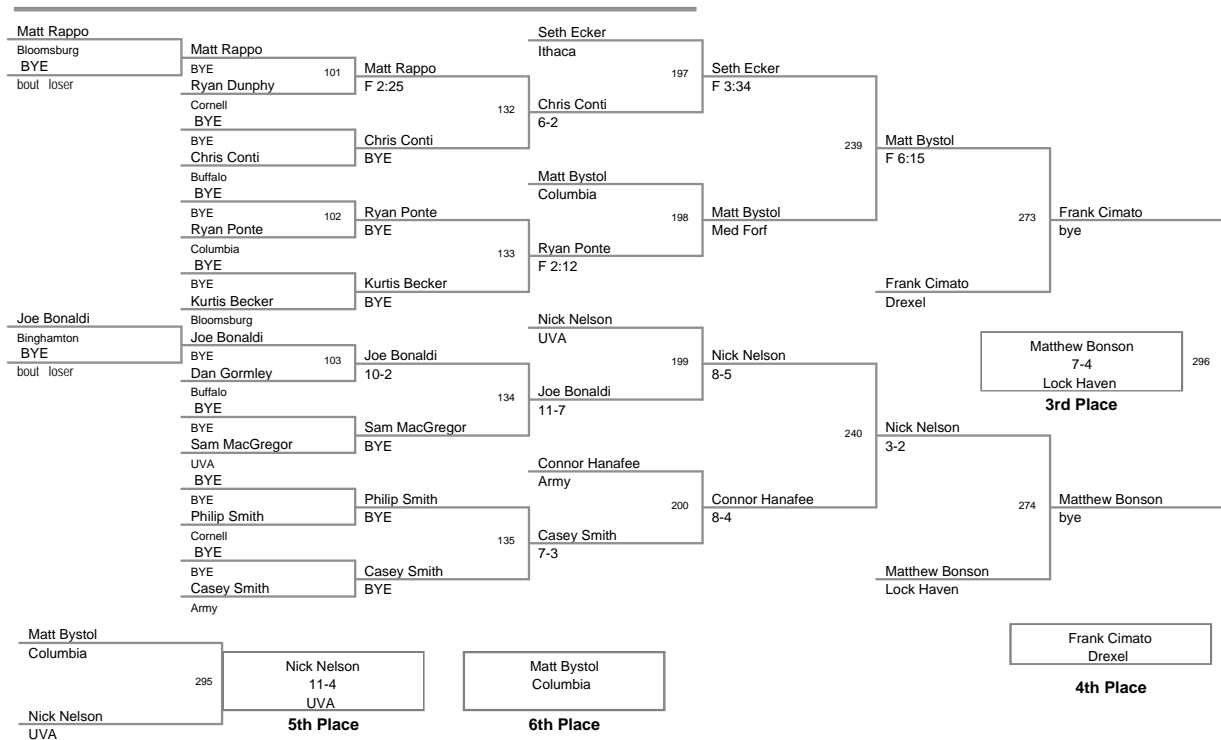

2011_Body_Bar
2011_Body_Bar Division

141 Lbs