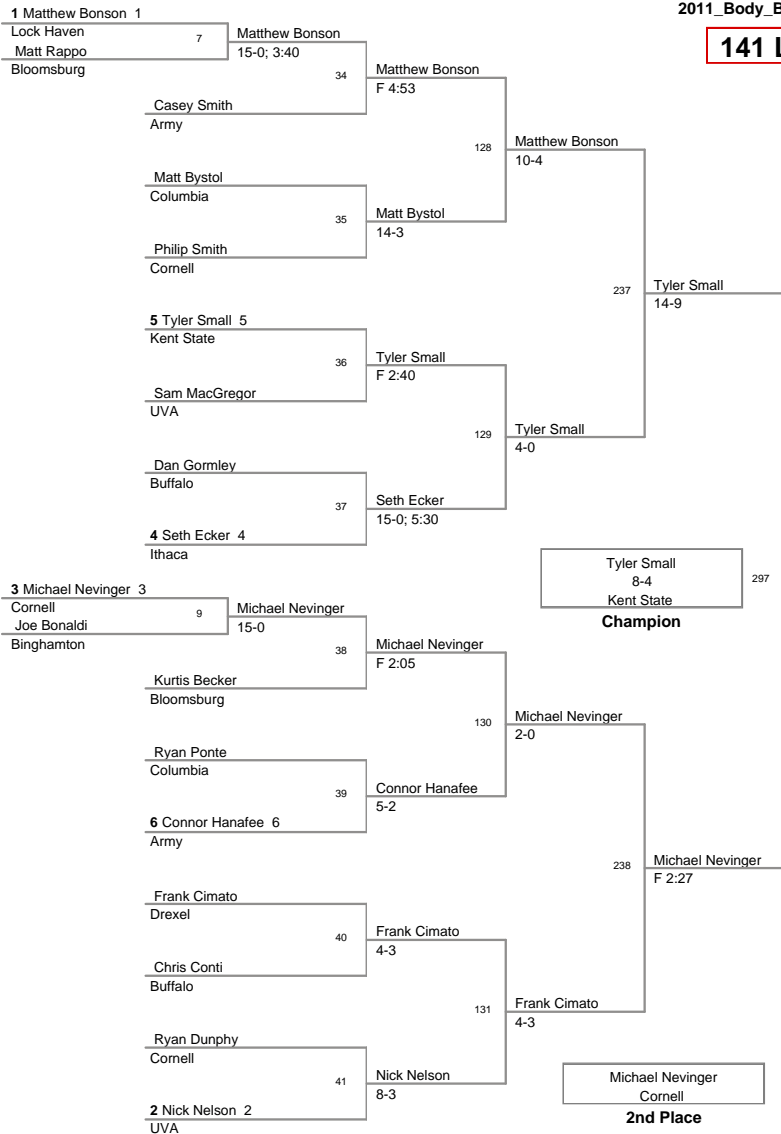

Plc	Points	Team	CH	CONS
1	186.5	Cornell	-	-
2	150	Kent State	-	-
3	126.5	UVA	-	-
4	95	Columbia	-	-
5	81	Drexel	-	-
6	78.5	Bloomsburg	-	-
7	73	Army	-	-
8	71.5	Lock Haven	-	-
9	64	Binghamton	-	-
10	49	Buffalo	-	-
11	42	Minnesota	-	-
12	23.5	Ithaca	-	-

2011_Body_Bar
2011_Body_Bar Division

125 Lbs

2011_Body_Bar
2011_Body_Bar Division

133 Lbs

2011_Body_Bar
2011_Body_Bar Division

141 Lbs

2011_Body_Bar
2011_Body_Bar Division

149 Lbs