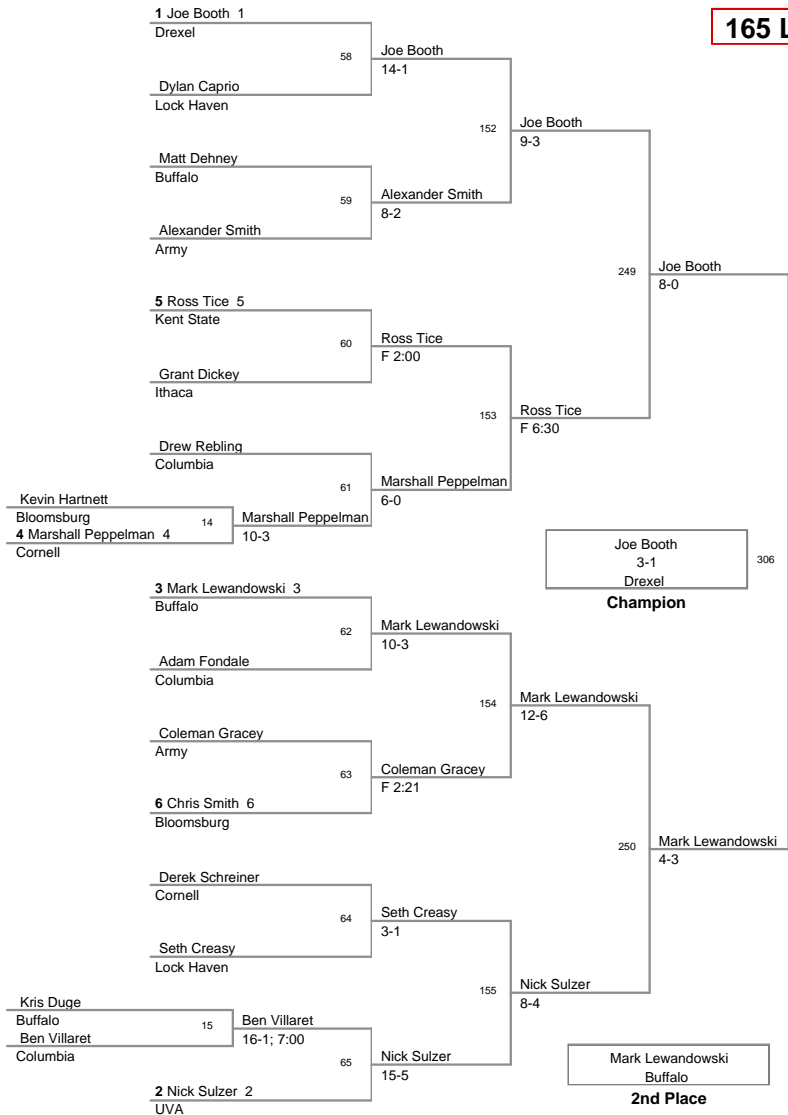

2011_Body_Bar
2011_Body_Bar Division

165 Lbs