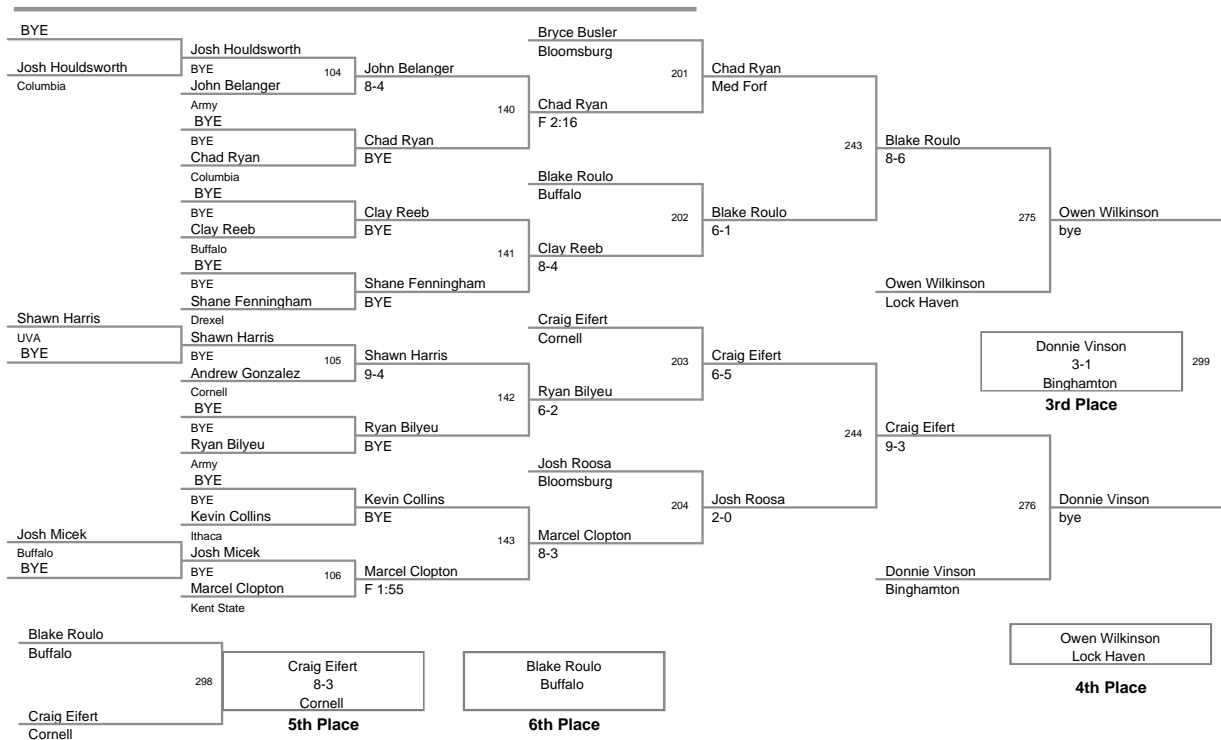

2011_Body_Bar
2011_Body_Bar Division

149 Lbs