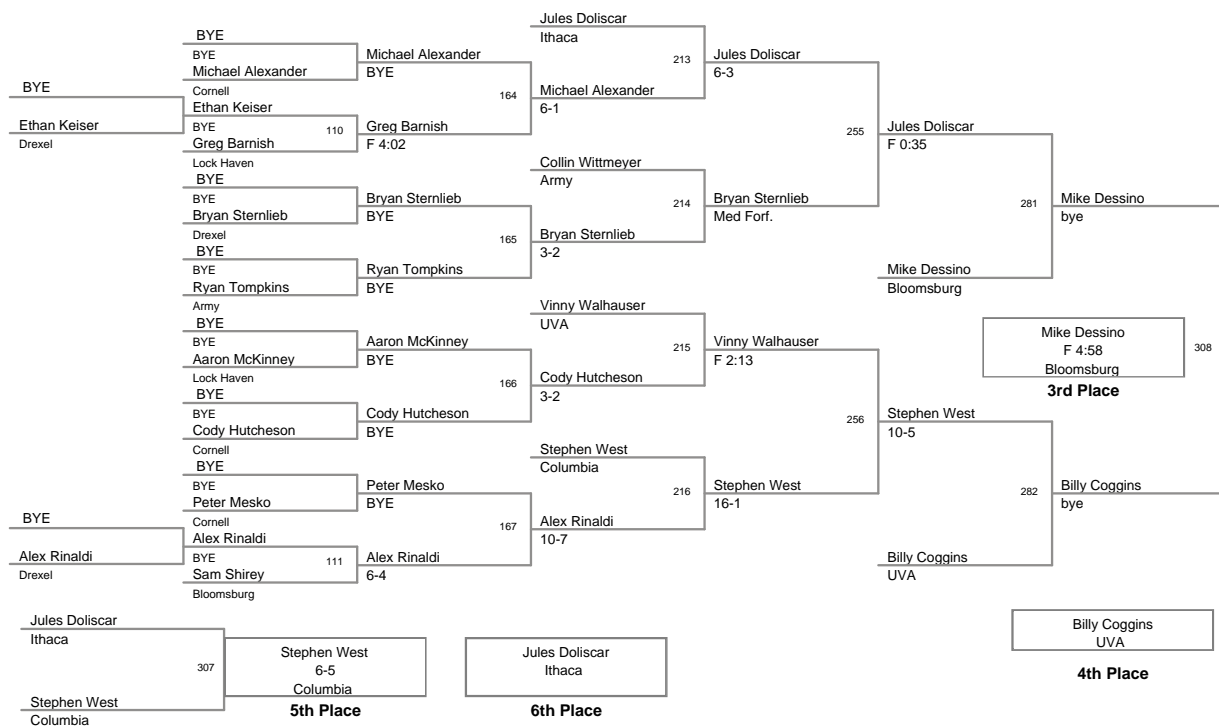

2011_Body_Bar
2011_Body_Bar Division

157 Lbs

2011_Body_Bar
2011_Body_Bar Division

165 Lbs

2011_Body_Bar
2011_Body_Bar Division

174 Lbs

2011_Body_Bar
2011_Body_Bar Division

184 Lbs