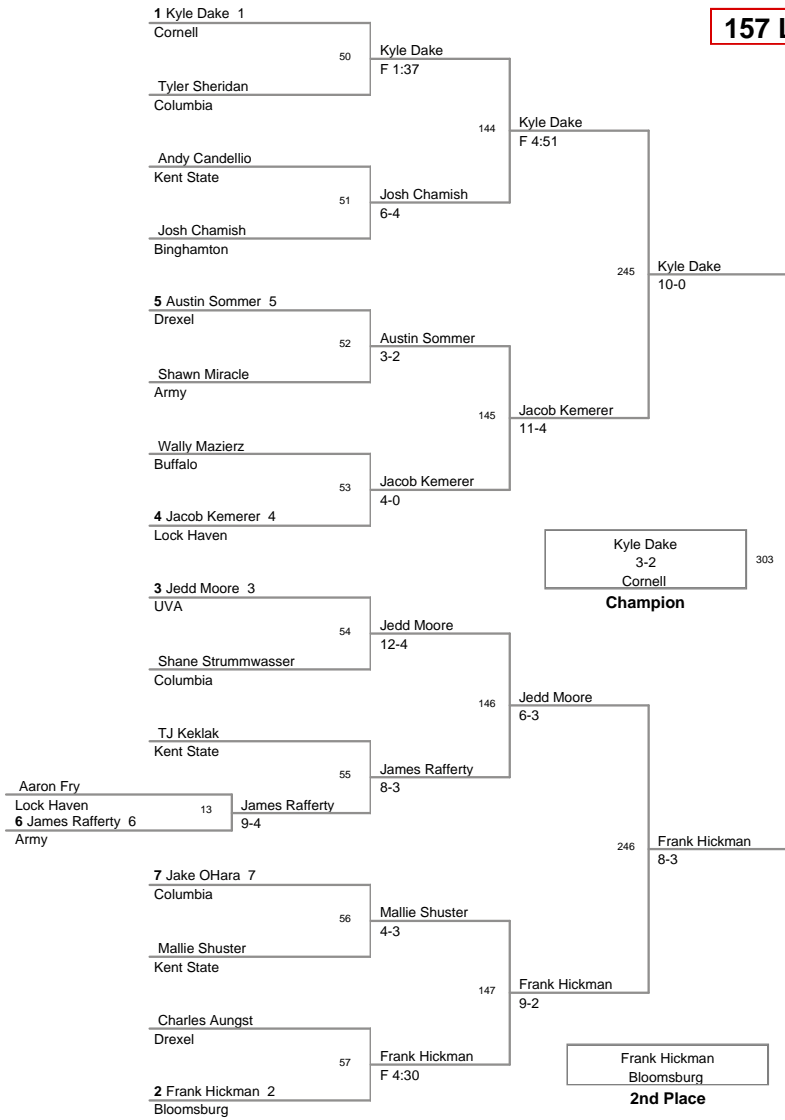

Plc	Points	Team	CH	CONS
1	186.5	Cornell	-	-
2	150	Kent State	-	-
3	126.5	UVA	-	-
4	95	Columbia	-	-
5	81	Drexel	-	-
6	78.5	Bloomsburg	-	-
7	73	Army	-	-
8	71.5	Lock Haven	-	-
9	64	Binghamton	-	-
10	49	Buffalo	-	-
11	42	Minnesota	-	-
12	23.5	Ithaca	-	-

2011_Body_Bar
2011_Body_Bar Division

125 Lbs

2011_Body_Bar
2011_Body_Bar Division

133 Lbs

2011_Body_Bar
2011_Body_Bar Division

141 Lbs

2011_Body_Bar
2011_Body_Bar Division

149 Lbs

2011_Body_Bar
2011_Body_Bar Division

157 Lbs

2011_Body_Bar
2011_Body_Bar Division

165 Lbs

2011_Body_Bar
2011_Body_Bar Division

174 Lbs

2011_Body_Bar
2011_Body_Bar Division

184 Lbs