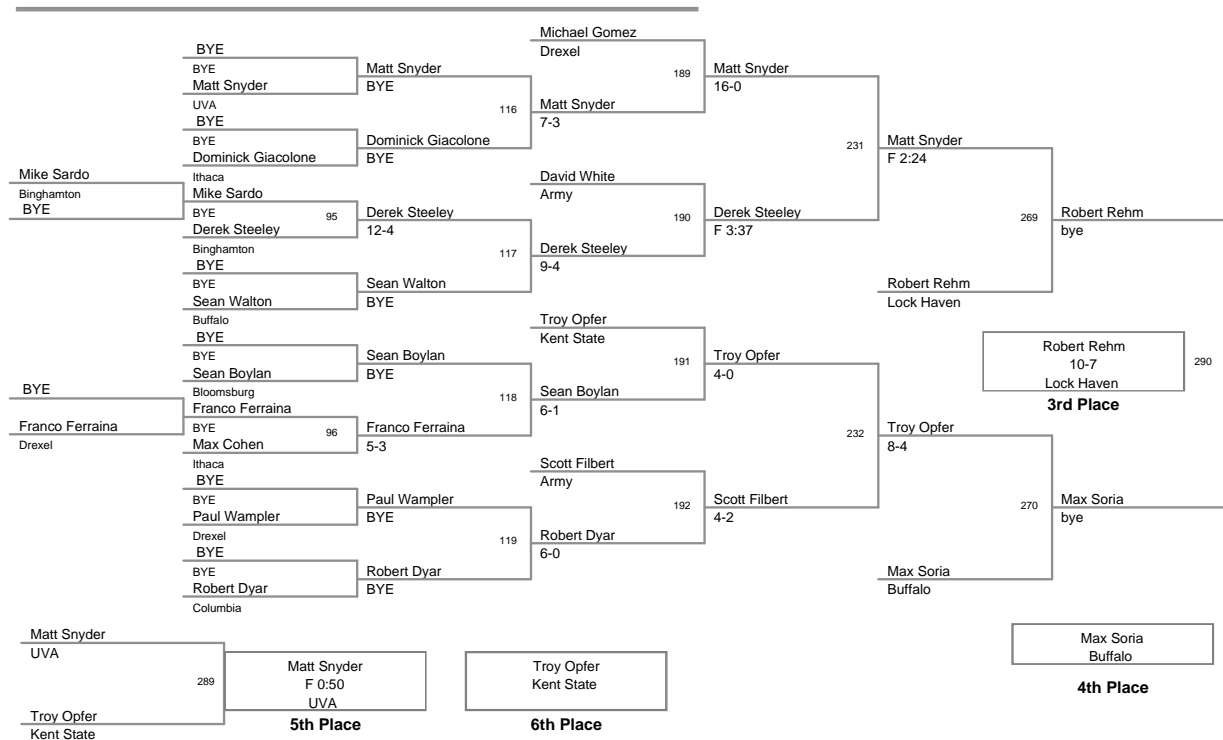

Plc	Points	Team	CH	CONS
1	186.5	Cornell	-	-
2	150	Kent State	-	-
3	126.5	UVA	-	-
4	95	Columbia	-	-
5	81	Drexel	-	-
6	78.5	Bloomsburg	-	-
7	73	Army	-	-
8	71.5	Lock Haven	-	-
9	64	Binghamton	-	-
10	49	Buffalo	-	-
11	42	Minnesota	-	-
12	23.5	Ithaca	-	-

2011_Body_Bar
2011_Body_Bar Division

125 Lbs