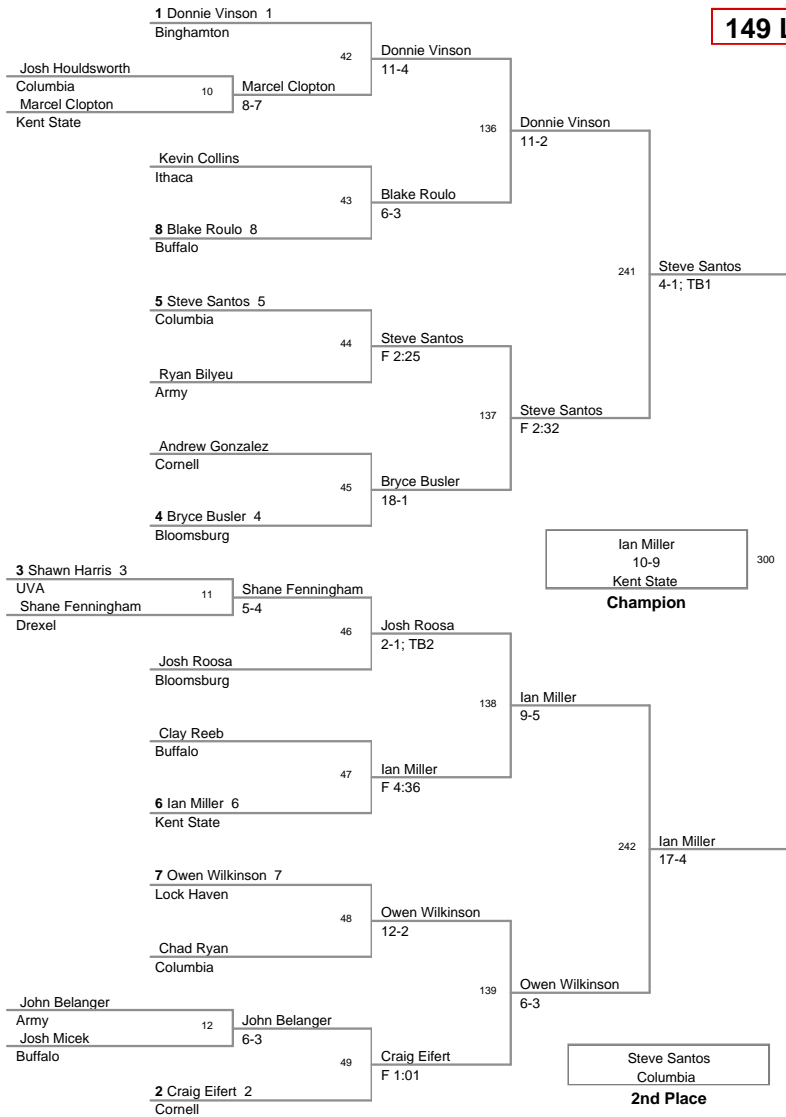

Plc	Points	Team	CH	CONS
1	186.5	Cornell	-	-
2	150	Kent State	-	-
3	126.5	UVA	-	-
4	95	Columbia	-	-
5	81	Drexel	-	-
6	78.5	Bloomsburg	-	-
7	73	Army	-	-
8	71.5	Lock Haven	-	-
9	64	Binghamton	-	-
10	49	Buffalo	-	-
11	42	Minnesota	-	-
12	23.5	Ithaca	-	-

2011_Body_Bar
2011_Body_Bar Division

125 Lbs

2011_Body_Bar
2011_Body_Bar Division

133 Lbs

2011_Body_Bar
2011_Body_Bar Division

141 Lbs

2011_Body_Bar
2011_Body_Bar Division

149 Lbs