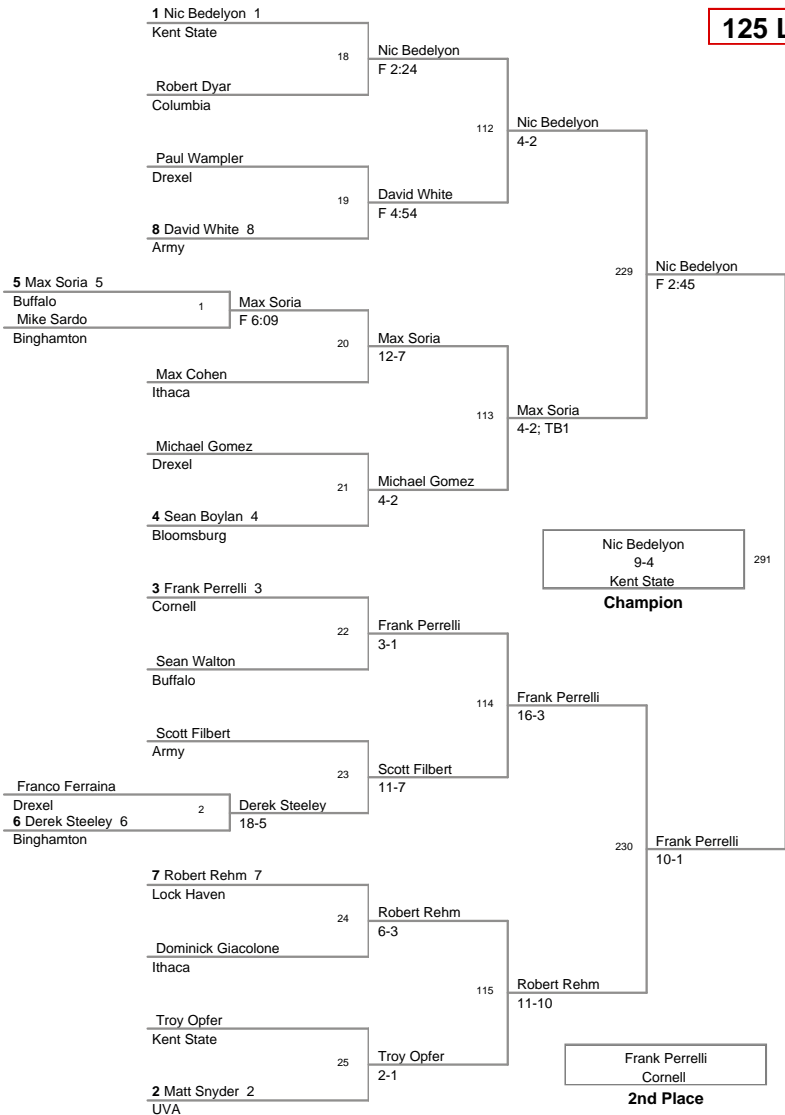

Plc	Points	Team	CH	CONS
1	186.5	Cornell	-	-
2	150	Kent State	-	-
3	126.5	UVA	-	-
4	95	Columbia	-	-
5	81	Drexel	-	-
6	78.5	Bloomsburg	-	-
7	73	Army	-	-
8	71.5	Lock Haven	-	-
9	64	Binghamton	-	-
10	49	Buffalo	-	-
11	42	Minnesota	-	-
12	23.5	Ithaca	-	-

2011_Body_Bar
2011_Body_Bar Division

125 Lbs

2011_Body_Bar
2011_Body_Bar Division

133 Lbs

2011_Body_Bar
2011_Body_Bar Division

141 Lbs

2011_Body_Bar
2011_Body_Bar Division

149 Lbs