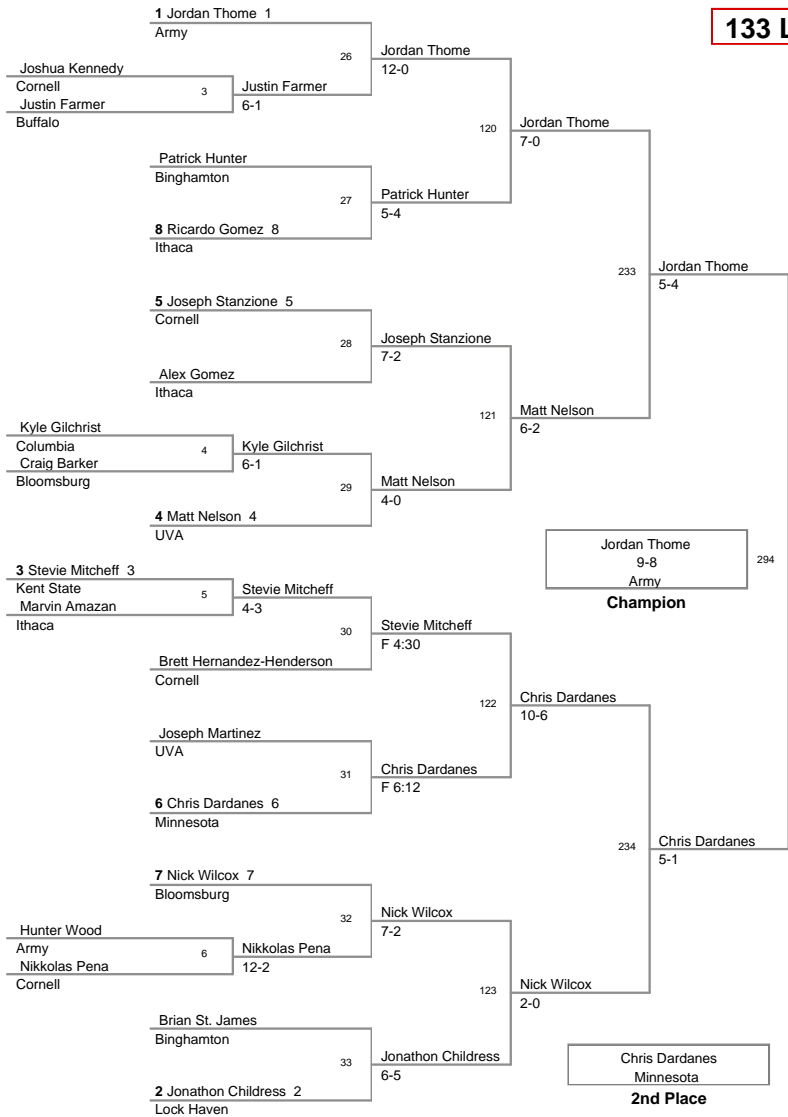

Plc	Points	Team	CH	CONS
1	186.5	Cornell	-	-
2	150	Kent State	-	-
3	126.5	UVA	-	-
4	95	Columbia	-	-
5	81	Drexel	-	-
6	78.5	Bloomsburg	-	-
7	73	Army	-	-
8	71.5	Lock Haven	-	-
9	64	Binghamton	-	-
10	49	Buffalo	-	-
11	42	Minnesota	-	-
12	23.5	Ithaca	-	-

2011_Body_Bar
2011_Body_Bar Division

125 Lbs

2011_Body_Bar
2011_Body_Bar Division

133 Lbs

2011_Body_Bar
2011_Body_Bar Division

141 Lbs

2011_Body_Bar
2011_Body_Bar Division

149 Lbs